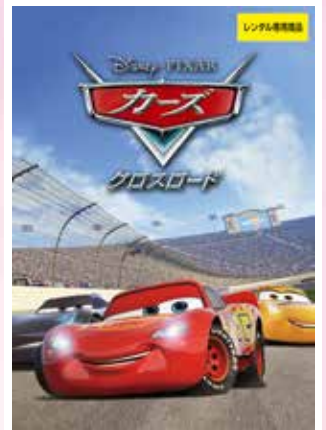

2025年

Disney 特別企画 期間限定特価一律 **20% OFF** キャンペーン

2025年10月1日～2026年1月23日

※キャンペーン期間中でも、在庫終了により提供出来ない場合がございます。予めご了承ください。

ズートピア

ミラベルと魔法だらけの家

2分の1の魔法

カーズ/クロスロード